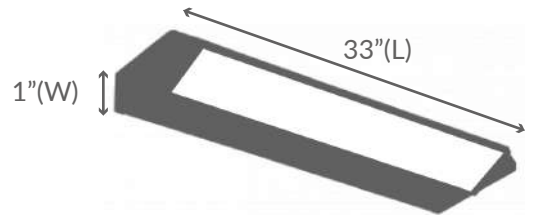

1/2" KOs Cable Connector included

3Watt Dimensions

8"(L) x 1"(H) x 3.25"(W)

5 Watt Dimensions

12"(L) x 1"(H) x 3.25"(W)

6.5W Dimensions

16"(L) x 1"(H) x 3.25"(W)

8 Watt Dimensions

21"(L) x 1"(H) x 3.25"(W)

12 Watt Dimensions

16"(L) x 1"(H) x 3.25"(W)

16 Watt Dimensions

21"(L) x 1"(H) x 3.25"(W)

20 Watt Dimensions

16"(L) x 3.25"(W)