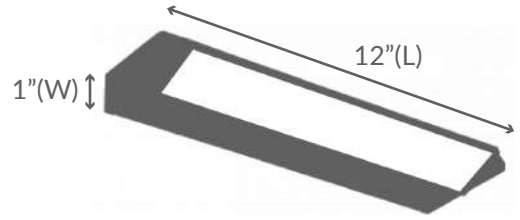

1/2" KOs Cable Connector included

3Watt Dimensions

8"(L) x 1"(H) x 3.25"(W)

5 Watt Dimensions

12"(L) x 1"(H) x 3.25"(W)

6.5W Dimensions

16"(L) x 1"(H) x 3.25"(W)

8 Watt Dimensions

21"(L) x 1"(H) x 3.25"(W)

12 Watt Dimensions

16"(L) x 1"(H) x 3.25"(W)

16 Watt Dimensions

21"(L) x 1"(H) x 3.25"(W)

20 Watt Dimensions

16"(L) x 3.25"(W)