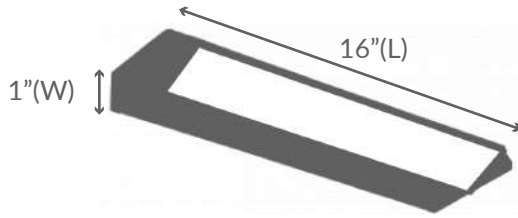

1/2" KOs Cable Connector included

3Watt Dimensions

8"(L) x 1"(H) x 3.25"(W)

5 Watt Dimensions

12"(L) x 1"(H) x 3.25"(W)

6.5W Dimensions

16"(L) x 1"(H) x 3.25"(W)

8 Watt Dimensions

21"(L) x 1"(H) x 3.25"(W)

12 Watt Dimensions

16"(L) x 1"(H) x 3.25"(W)

16 Watt Dimensions

21"(L) x 1"(H) x 3.25"(W)

20 Watt Dimensions

16"(L) x 3.25"(W)