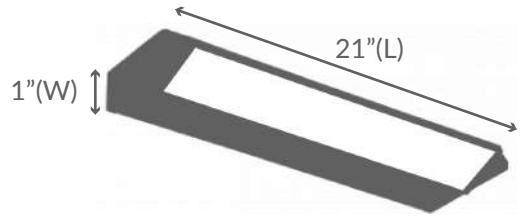

1/2" KOs Cable Connector included

3Watt Dimensions

8"(L) x 1"(H) x 3.25"(W)

5 Watt Dimensions

12"(L) x 1"(H) x 3.25"(W)

6.5W Dimensions

16"(L) x 1"(H) x 3.25"(W)

8 Watt Dimensions

21"(L) x 1"(H) x 3.25"(W)

12 Watt Dimensions

16"(L) x 1"(H) x 3.25"(W)

16 Watt Dimensions

21"(L) x 1"(H) x 3.25"(W)

20 Watt Dimensions

16"(L) x 3.25"(W)