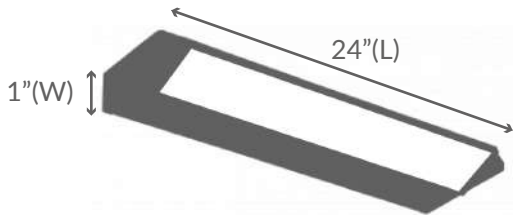

1/2" KOs Cable Connector included

3Watt Dimensions

8"(L) x 1"(H) x 3.25"(W)

5 Watt Dimensions

12"(L) x 1"(H) x 3.25"(W)

6.5W Dimensions

16"(L) x 1"(H) x 3.25"(W)

8 Watt Dimensions

21"(L) x 1"(H) x 3.25"(W)

12 Watt Dimensions

16"(L) x 1"(H) x 3.25"(W)

16 Watt Dimensions

21"(L) x 1"(H) x 3.25"(W)

20 Watt Dimensions

16"(L) x 3.25"(W)