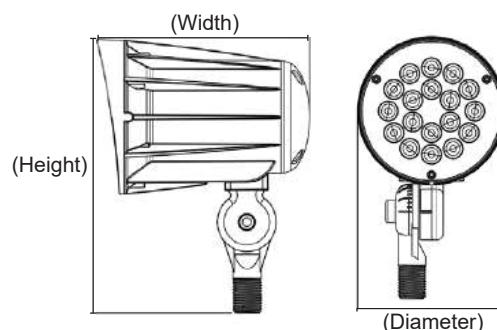

DIMENSIONS

ORDERING INFORMATION

Product Code	Wattage	Replaces	Lumens	Color Temperature	Mounting	Dimensions
FLD2-15CW-KN	15W	100W MH	1500L	5000K Daylight	1/2 Knuckle Mount	5.25"(H) x 3"(D) x 4.25"(W)
FLD2-15WW-KN	15W	100W MH	1500L	3000K Soft White	1/2 Knuckle Mount	5.25"(H) x 3"(D) x 4.25"(W)
FLD2-15WW-TR	15W	100W MH	1500L	3000K Soft White	Trunion Mount	5"(H) x 3"(D) x 4.25"(W)
FLD2-28CW-KN	28W	150W MH	2800L	5000K Daylight	1/2 Knuckle Mount	7.25"(H) x 4"(D) x 5.75"(W)
FLD2-28WW-KN	28W	150W MH	2800L	3000K Soft White	1/2 Knuckle Mount	7.25"(H) x 4"(D) x 5.75"(W)
FLD2-28CW-TR	28W	150W MH	2800L	5000K Daylight	Trunion Mount	7.75"(H) x 4"(D) x 5.75"(W)
FLD2-28WW-TR	28W	150W MH	2800L	3000K Soft White	Trunion Mount	7.75"(H) x 4"(D) x 5.75"(W)
FLD2-42CW-KN	42W	250W MH	4200L	5000K Daylight	1/2 Knuckle Mount	8"(H) x 4.25"(D) x 6.25"(W)
FLD2-42WW-KN	42W	250W MH	4200L	3000K Soft White	1/2 Knuckle Mount	8"(H) x 4.25"(D) x 6.25"(W)
FLD2-42CW-TR	42W	250W MH	4200L	5000K Daylight	Trunion Mount	8"(H) x 4.5"(D) x 6.25"(W)
FLD2-42WW-TR	42W	250W MH	4200L	3000K Soft White	Trunion Mount	8"(H) x 4.5"(D) x 6.25"(W)
FLDFP-84W-30K-BR	84W	500W MH	9000L	3000K Soft White	1/2 Knuckle Mount	9.3"(H) x 6"(D) 8.5"(W)
FLDFP-84W-50K-BR	84W	500W MH	9000L	5000K Daylight	1/2 Knuckle Mount	9.3"(H) x 6"(D) 8.5"(W)